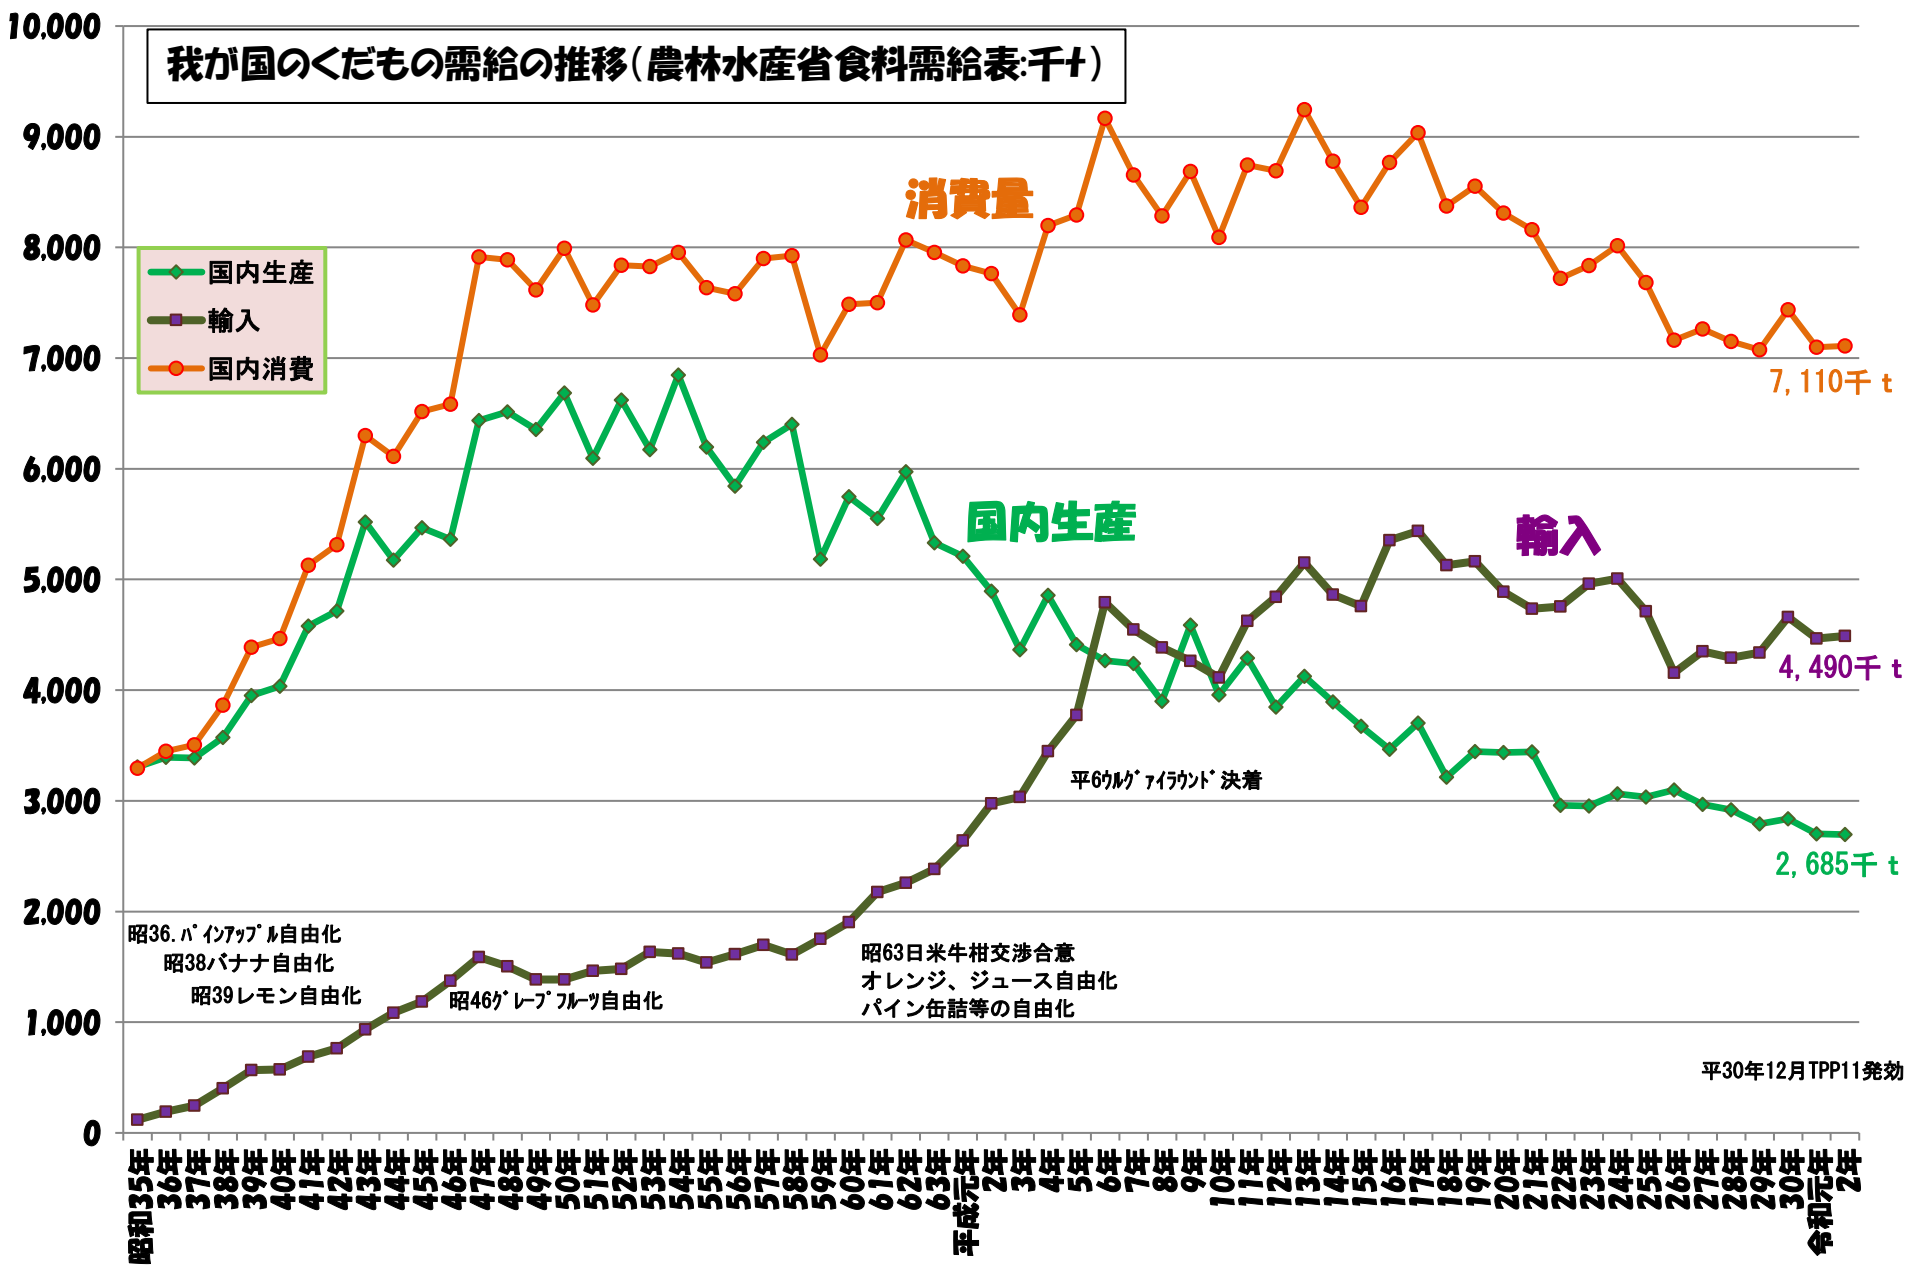

我が国のくだもの需給の推移(農林水産省食料需給表:千t)

平30年12月TPP11発効